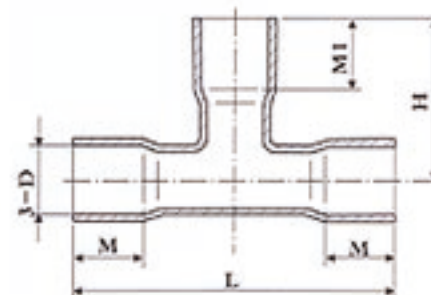

绍兴市亿通铜业有限公司

Shaoxing Yitong copper co., LTD

T型三通 TEE

NO	D	L	H	M	M	M1
YT0301	6.4	30	15	6	6	6
YT0302	6.4	40	20	6	6	6
YT0303	7.94	38	19	7	7	7
YT0304	9.52	36	18	8	8	8
YT0305	9.52	38	19	8	8	8
YT0306	12.7	42	21	9	9	9
YT0307	15.88	48	24	11	11	11
YT0308	22.23	56	28	16	16	16
YT0309	28.58	70	35	19	19	19
YT0310	34.93	86	43	28	28	28
YT0311	41.28	100	50	35	35	35
YT0312	53.98	120	60	42	42	42