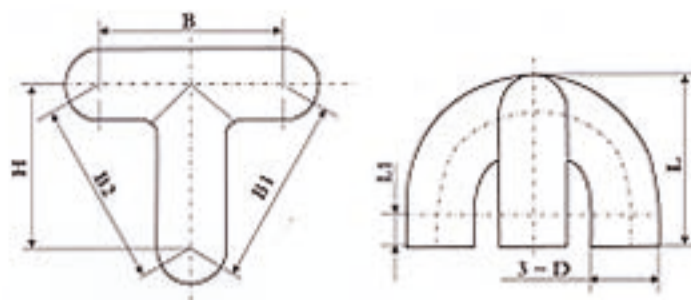

爪型三通
TRIPOD

NO	D	L	H	M	M	M1	R
YT0401	7	17.6	15.45	15.45	22	9.5	12.70
YT0402	7	19.05	15.88	15.88	21	8	12.70
YT0403	7	20.5	16.32	16.32	21	7	12.70
YT0404	7	21	21.00	21.00	20	6	12.70
YT0405	7	21	15.95	15.95	21	7.5	12.00
YT0406	7	21	16.48	16.43	20	6	12.70
YT0407	7	21	16.71	16.71	19	5.5	13.00
YT0408	7	21	16.95	16.95	20	6	13.30
YT0409	7	21	21.00	21.00	20	4	18.20
YT0410	7	25	17.70	17.70	22	5	12.50
YT0411	7	25.4	15.88	15.88	21	5	9.53
YT0412	7	25.4	16.48	16.48	20.5	6	10.50
YT0413	7.94	20.32	20.32	20.32	22.5	6	17.60
YT0414	7.94	22.9	22.90	22.90	21.5	4	19.83
YT0415	7.94	25.4	22.90	22.90	21.5	4	19.05
YT0416	7.94	25	25.00	25.00	18	5	12.50
YT0417	7.94	25.4	25.40	25.40	21.5	4	12.70
YT0418	9.52	25.4	22.90	22.90	24	6	19.00
YT0419	9.52	25.4	22.90	22.90	24	6.5	19.05
YT0420	9.52	25.4	25.40	25.40	23	7	17.60
YT0421	9.52	25.4	25.40	25.40	24	6.5	22.00
YT0422	9.52	20.32	20.32	20.32	22.5	6	17.60
YT0423	9.52	22.9	22.90	22.90	23	4	19.83
YT0424	9.52	25	25.00	25.00	24	6	21.65
YT0425	9.52	25.4	25.40	25.40	24	6	19.05
YT0426	9.52	25.4	25.40	25.40	24	5	21.65
YT0427	9.52	38.1	22.90	22.90	27	3	12.70
YT0428	12.7	31.75	31.75	31.75	32	8.5	27.43