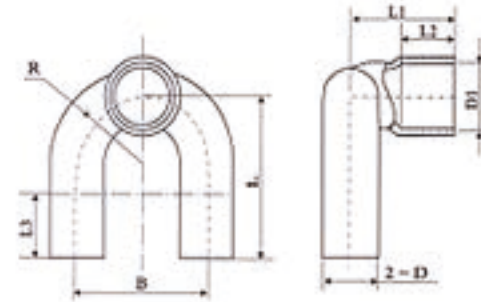

L 型三通
SIDE OPEN

NO.	D	B	D1	L	L1	L2	L3	R
YT0601	7	16.48	7.2	28	18	7	6	8.24
YT0602	7	17.6	9.7	18.8	20	10	10	8.8
YT0603	7	19	6.5	26	21	10	10	9.5
YT0604	7	19.1	7.2	24.5	13.5	7	10	9.5
YT0605	7	20	8.2	20	13.5	10	10	10
YT0606	7	21	7.2	32.5	5.5	2	8	10.5
YT0607	7	57.2	8.2	30.5	12	8	8	15
YT0608	7	61.5	7.2	25	13.5	6	10	15
YT0609	7.94	22	8.1	20	13	6	6.5	11
YT0610	7.94	22	9.7	20	13	7	9	11
YT0611	7.94	22.9	8.2	30	12	6	9	11.5
YT0612	7.94	25.4	8.2	31	9	5	10	12.7
YT0613	9.52	20	9.7	19.5	13	8.5	7	10
YT0614	9.52	25	8.2	20	15	10	7	10
YT0615	9.52	25.4	9.6	22	13	7	10	12.7
YT0616	9.52	35	8.2	32.5	15	10	15	17.5
YT0617	9.52	38.1	9.6	25.5	19.5	10	6.4	19.1
YT0618	9.52	44	9.6	28.5	14.8	10	6.4	12