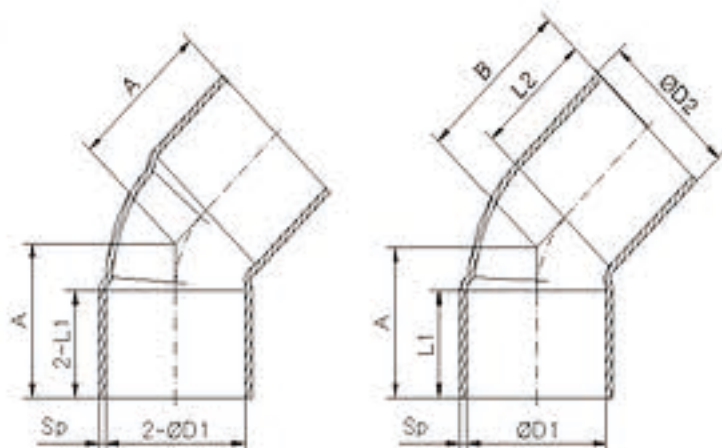

## 绍兴市亿通铜业有限公司

Shaoxing Yitong copper co., LTD

5040 45°Bend FM  
5041 45°Bend FF

Item	D1		D2		L1 min	L2 min	A±1.5	B±1.5	Sp min
6	6	+0.15 +0.06	6	±0.045	/	/	/	/	0.6
8	8		8		/	/	/	/	
10	10		10		7.8	9.8	12	/	
12	12		12		8.6	10.6	13	14.5	
14	14		14		10.6	12.6	15	17	0.7
15	15		15		10.6	12.6	15	17	
16	16		16		10.6	12.6	15.5	17.5	
18	18		18		12.6	14.6	18	20	0.8
20	20	+0.18 +0.07	20	±0.055	15.4	17.4	21	23	0.9
22	22		22		15.4	17.4	21.5	23.5	
25	25		25		16.4	18.4	24	/	
28	28		28		18.4	20.4	25.5	27.5	
32	32	+0.23 +0.09	32	±0.07	23	25	31.5	33.5	1.0
35	35		35		23	25	33	35	
36	36		36		23	25	33.5	/	
40	40		40		27	29	37	39	1.1
42	42		42		27	29	38	40	
52	52		52		32	34	45	48	1.2
54	54		54		32	34	46	48	