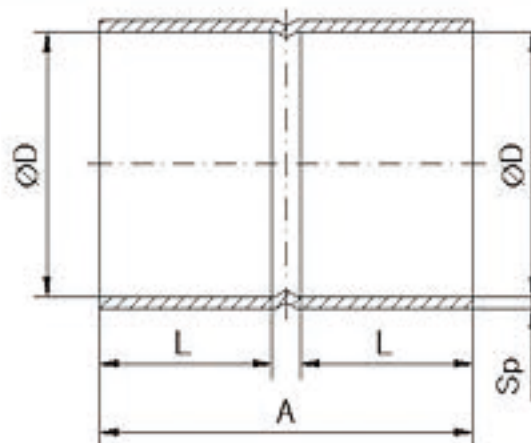

5270 Coupling

Item	D		L min	A±1.5	Sp min
6	6	+0.155 +0.066	5.8	14	0.6
8	8		6.8	15	
10	10		7.8	17	
12	12		8.6	19	
14	14		10.6	23	
15	15		10.6	23	
16	16	10.6	23		
18	18	+0.185 +0.075	12.6	27	0.8
20	20		15.4	32.8	0.9
22	22		15.4	32.8	
25	25		16.4	34.5	
28	28	18.4	38.5		
32	32	+0.23 +0.09	23	47.5	1.0
35	35		23	47.5	
36	36		23	47.5	
40	40		27	55.5	1.1
42	42		27	55.5	
52	52		32	66	1.2
54	54		32	66	