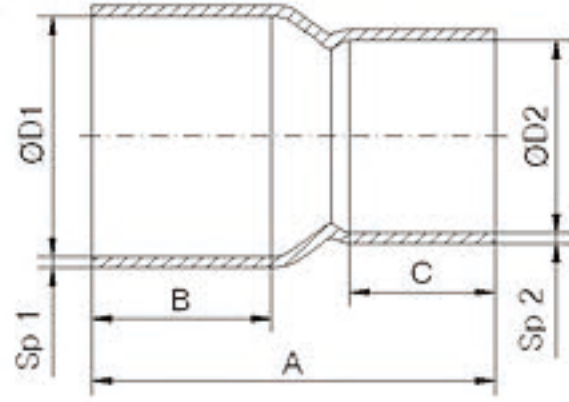

绍兴市亿通铜业有限公司

Shaoxing Yitong copper co., LTD

5240 Reducer Coupling

Item	D1		D2		B min	C min	A±2.0	Sp1 min	Sp2 min
8×6	8	+0.15 +0.06	6	+0.15 +0.06	6.8	5.8	15.5	0.6	0.6
10×6	10		6		7.8	5.8	18	0.6	0.6
10×8	10		8		7.8	6.8	18.5	0.6	0.6
12×8	12		8		8.6	6.8	20.5	0.6	0.6
12×10	12		10		8.6	7.8	20.5	0.6	0.6
14×12	14		12		10.6	8.6	23.5	0.6	0.6
15×8	15		8		10.6	6.8	24	0.7	0.6
15×10	15		10		10.6	7.8	24	0.7	0.6
15×12	15		12		10.6	8.6	23.8	0.7	0.6
15×14	15		14		10.6	10.6	25	0.7	0.6
16×10	16		10		10.6	7.8	24	0.7	0.6
16×12	16		12		10.6	8.6	24	0.7	0.6
16×14	16		14		10.6	10.6	25	0.7	0.6
16×15	16		15		10.6	10.6	24	0.7	0.7
18×10	18		10		12.6	7.8	28	0.8	0.6
18×12	18		12		12.6	8.6	28	0.8	0.6
18×14	18		14		12.6	10.6	28.5	0.8	0.6
18×15	18		15		12.6	10.6	28	0.8	0.7
18×16	18	16	12.6	10.6	28	0.8	0.7		
20×12	20	+0.18 +0.07	12	+0.15 +0.06	15.4	8.6	30.5	0.9	0.6
20×14	20		14		15.4	10.6	33	0.9	0.6
20×16	20		16		15.4	10.6	33	0.9	0.7
20×18	20		18		15.4	12.6	33	0.9	0.8
22×10	22		10		15.4	7.8	32.5	0.9	0.6
22×12	22		12		15.4	8.6	32.5	0.9	0.6
22×14	22	14	15.4	10.6	34	0.9	0.6		